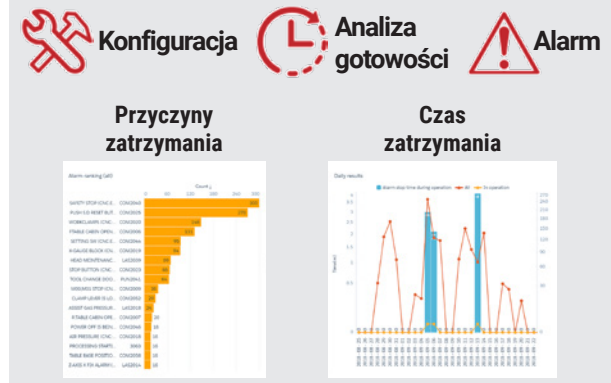

SOLUTION

My **V**-factory

WIZUALIZACJA CAŁEJ
POŁĄCZONEJ PRODUKCJI

WIZUALIZACJA CAŁEJ POŁĄCZONEJ PRODUKCJI

ZAWSZE I WSZĘDZIE

My V-factory natychmiastowo wizualizuje całe połączone środowisko produkcyjne zawsze i wszędzie.

WIZUALIZACJA MASZINY PRODUKCJA I ZUŻYCIE

WIZUALIZACJA MASZINY KONSERWACJA I AKTYWNOŚĆ

Wielkość pracy

Czynniki wpływające na działanie maszyny

Zużycie materiału i energii

Analiza operacji

AMADA Sp. z o.o.

Cholerzyn 467
32-060 Liszki
Polska