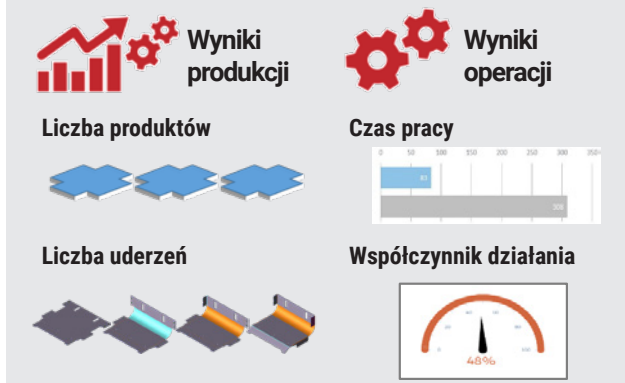

SOLUTION

My **V**-factory

WIZUALIZACJA CAŁEJ
POŁĄCZONEJ PRODUKCJI

WIZUALIZACJA CAŁEJ POŁĄCZONEJ PRODUKCJI

ZAWSZE I WSZĘDZIE

My V-factory natychmiastowo wizualizuje całe połączone środowisko produkcyjne zawsze i wszędzie.

WIZUALIZACJA MASZINY PRODUKCJA I ZUŻYCIE

WIZUALIZACJA MASZINY KONSERWACJA I AKTYWNOŚĆ

Wielkość pracy

Czynniki wpływające na działanie maszyny

Zużycie materiału i energii

Analiza operacji

AMADA Sp. z o.o.

Cholerzyn 467
32-060 Liszki
Polska