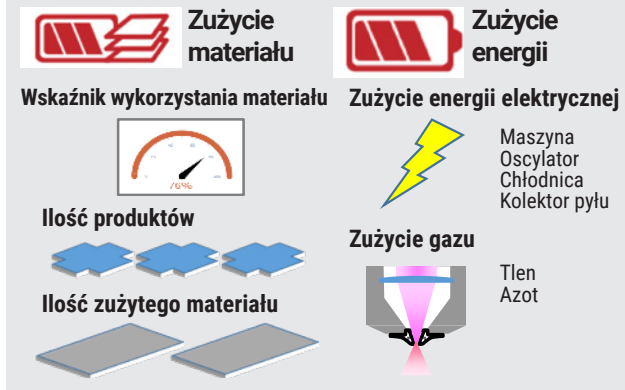

SOLUTION

My **V**-factory

WIZUALIZACJA CAŁEJ
POŁĄCZONEJ PRODUKCJI

WIZUALIZACJA CAŁEJ POŁĄCZONEJ PRODUKCJI

ZAWSZE I WSZĘDZIE

My V-factory natychmiastowo wizualizuje całe połączone środowisko produkcyjne zawsze i wszędzie.

WIZUALIZACJA MASZINY PRODUKCJA I ZUŻYCIE

WIZUALIZACJA MASZINY KONSERWACJA I AKTYWNOŚĆ

Wielkość pracy

Czynniki wpływające na działanie maszyny

Zużycie materiału i energii

Analiza operacji

AMADA Sp. z o.o.

Cholerzyn 467
32-060 Liszki
Polska