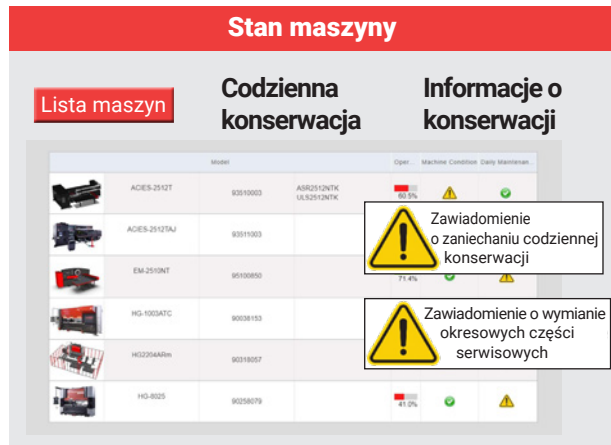

SOLUTION

My **V**-factory

WIZUALIZACJA CAŁEJ
POŁĄCZONEJ PRODUKCJI

WIZUALIZACJA CAŁEJ POŁĄCZONEJ PRODUKCJI

ZAWSZE I WSZĘDZIE

My V-factory natychmiastowo wizualizuje całe połączone środowisko produkcyjne zawsze i wszędzie.

WIZUALIZACJA MASZINY PRODUKCJA I ZUŻYCIE

WIZUALIZACJA MASZINY KONSERWACJA I AKTYWNOŚĆ

Wielkość pracy

Czynniki wpływające na działanie maszyny

Zużycie materiału i energii

Analiza operacji

AMADA Sp. z o.o.

Cholerzyn 467
32-060 Liszki
Polska