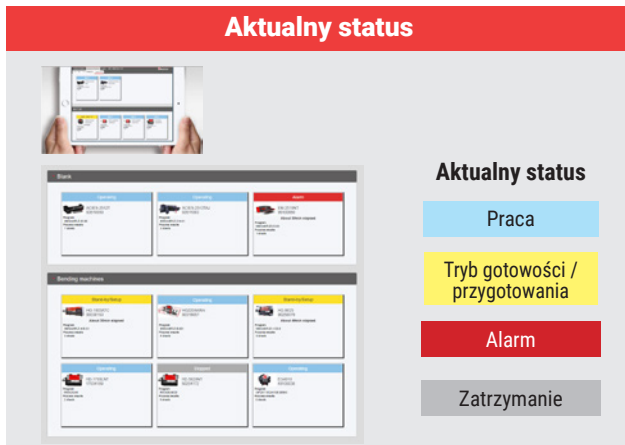

SOLUTION

My **V**-factory

WIZUALIZACJA CAŁEJ
POŁĄCZONEJ PRODUKCJI

WIZUALIZACJA CAŁEJ POŁĄCZONEJ PRODUKCJI

ZAWSZE I WSZĘDZIE

My V-factory natychmiastowo wizualizuje całe połączone środowisko produkcyjne zawsze i wszędzie.

WIZUALIZACJA MASZINY PRODUKCJA I ZUŻYCIE

WIZUALIZACJA MASZINY KONSERWACJA I AKTYWNOŚĆ

Wielkość pracy

Czynniki wpływające na działanie maszyny

Zużycie materiału i energii

Analiza operacji

AMADA Sp. z o.o.

Cholerzyn 467
32-060 Liszki
Polska